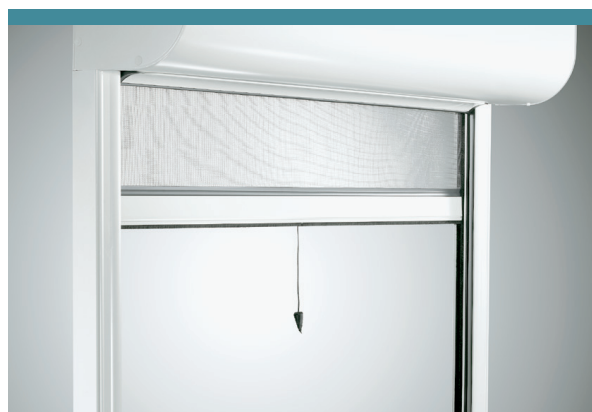

Disponible en petit caisson

[voir p. 22]

OPTION SOLAIRE avec panneau

[voir p. 8 et 9]

[voir p. 16]

[voir p. 17]

[voir p. 26]

[voir p. 22]

[voir p. 30]

[voir p. 34]

Un volet idéal pour les chambres d'enfant

Particulièrement adapté pour les chambres, le Visio Moustiquaire est encore plus indispensable pour celles des enfants : un bébé dort encore mieux quand il ne se fait pas piquer.