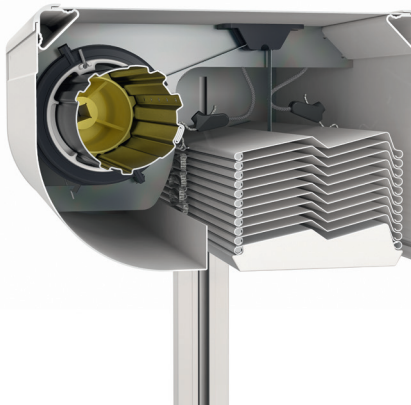

Disponible
en petit
caisson

[voir p. 22]

FERMETURES
selon configuration
[voir p. 36]

[voir p. 26]

[voir p. 22]

[voir p. 30]

[voir p. 34]

Visio BSO,
les avantages
d'un Brise-Soleil
Orientable...
**intégré dans le plus
petit caisson de
volet roulant de
sa catégorie !**

Leader incontesté des plus petits caissons de volets roulants du marché, Profalux a réussi à intégrer son Brise-Soleil Orientable dans les mêmes petits caissons vous garantissant ainsi une emprise minimale sur la fenêtre et davantage de lumière.