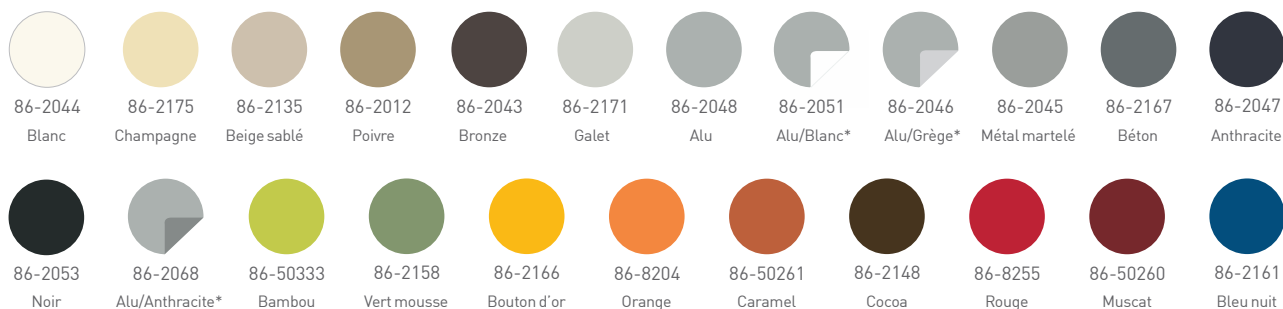

[voir p. 22]

[voir p. 30]

[voir p. 34]

23 coloris disponibles

* Coloris alu côté intérieur.

Visio avec Moustiquaire

**Vivez les fenêtres ouvertes...
Et sans les insectes !**

2 en 1
VOLET
+
MOUSTIQUAIRE
EN 1 SEUL
CAISSON