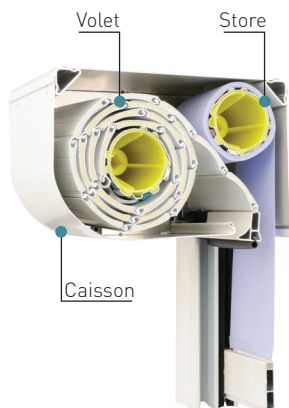

La motorisation à la carte

Le volet roulant et le store sont automatiquement motorisés pour un confort d'utilisation maximal. Vous pouvez commander le volet roulant et le store avec les télécommandes générales Calyps'HOME, Zoé™, Noé™ et **programmer des heures d'ouverture et de fermeture** selon l'intensité d'exposition de vos fenêtres.